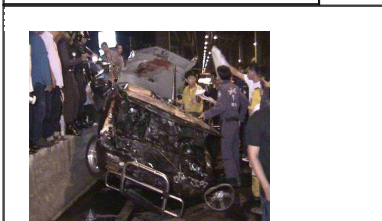

ผู้บาดเจ็บถูกนำส่งโรงพยาบาลเพื่อรับการรักษาพยาบาล