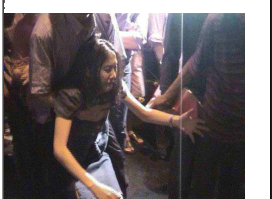

ผู้บาดเจ็บถูกนำส่งโรงพยาบาลเพื่อรับการรักษา

ผู้บาดเจ็บถูกนำส่งโรงพยาบาลเพื่อรับการรักษา

ผู้บาดเจ็บถูกนำส่งโรงพยาบาลเพื่อรับการรักษา

แข่งพ้อ อย่าดูภาพที่น่ากลัว