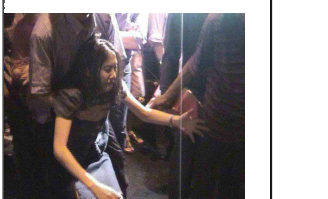

ผู้บาดเจ็บถูกนำส่งโรงพยาบาลเพื่อรับการรักษาพยาบาล

ผู้บาดเจ็บถูกนำส่งโรงพยาบาลเพื่อรับการรักษาพยาบาล

ผู้บาดเจ็บถูกนำส่งโรงพยาบาลเพื่อรับการรักษาพยาบาล

แข่งพ้อ อย่าดูภาพที่น่ากลัว