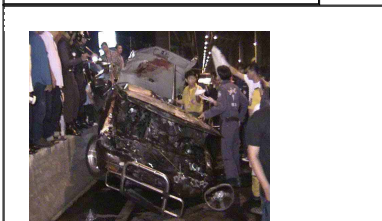

ตำรวจจราจรกำลังนำรถจักรยานยนต์คันที่เกิดอุบัติเหตุไปเก็บกู้

รถจักรยานยนต์คันที่เกิดอุบัติเหตุถูกนำส่งโรงพยาบาล