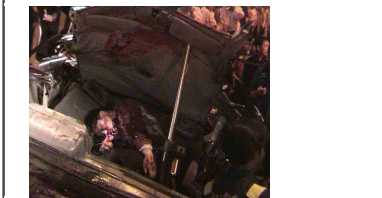

ผู้บาดเจ็บถูกนำส่งโรงพยาบาลเพื่อรับการรักษาพยาบาล

ผู้บาดเจ็บถูกนำส่งโรงพยาบาลเพื่อรับการรักษาพยาบาล