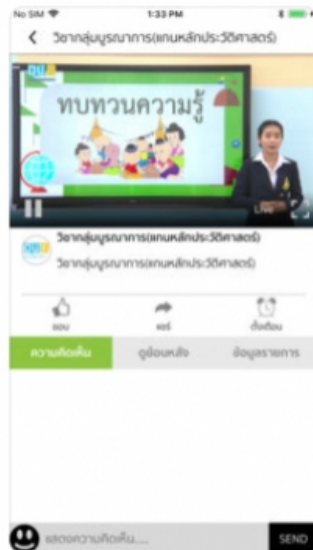

ดาวน์โหลดได้แล้ว Application DLTV สำหรับการรับชมของการเรียนการสอนทางไกลผ่านดาวเทียม

นำเสนอเมื่อ : 4 ส.ค. 2561

เปิดให้ดาวน์โหลดแล้ว แอปพลิเคชัน DLTV สำหรับรับชมช่องของมูลนิธิการศึกษาทางไกลผ่านดาวเทียม สำหรับบุคคลทั่วไป โดยท่านสามารถรับชมผ่านสมาร์ทโฟน , แท็บเล็ต ภายในแอปพลิเคชันสามารถใช้งานเมนูใช้ได้ทั้งระบบ Android และ iOS ซึ่งเมื่อติดตั้งแอปพลิเคชัน DLTV แล้ว ท่านจะสามารถ ดูรายการสด โดยแบ่งตามชั้นเรียน DLTV 1-15 รวมทั้งยังสามารถรับชมย้อนหลังในรูปแบบ Video on Demand ได้นอกจากนี้ ยังสามารถตั้งการแจ้งเตือนล่วงหน้าเพื่อรับชมรายการที่ต้องการได้ ที่สำคัญ ยังสามารถแชท ไลน์ และแชร์ไปยังโซเชียลมีเดียได้อีกด้วย

ค้นหาแอปพลิเคชัน DLTV ใน App Store หรือ Play Store

DLTV

ยกเลิก

DLTV

การศึกษาทางไกลผ่านดาวเทียม

เปิด

ระบบปฏิบัติการที่รองรับ

1. iOS (version 11.0 ขึ้นไป) ดาวน์โหลดได้ที่ App Store
2. Android (version 4.0 ขึ้นไป) ดาวน์โหลดได้ที่ Google play Store

[ดาวน์โหลดคู่มือการติดตั้งและใช้งานได้ที่นี้](#)

ที่มา dltv.ac.th/content/content-detail/10016/1001

เมื่อติดตั้งเสร็จและเข้าสู่แอป DLTV จะเจอหน้าต่างแบบนี้ เลือกใช้งานได้เลยครับ