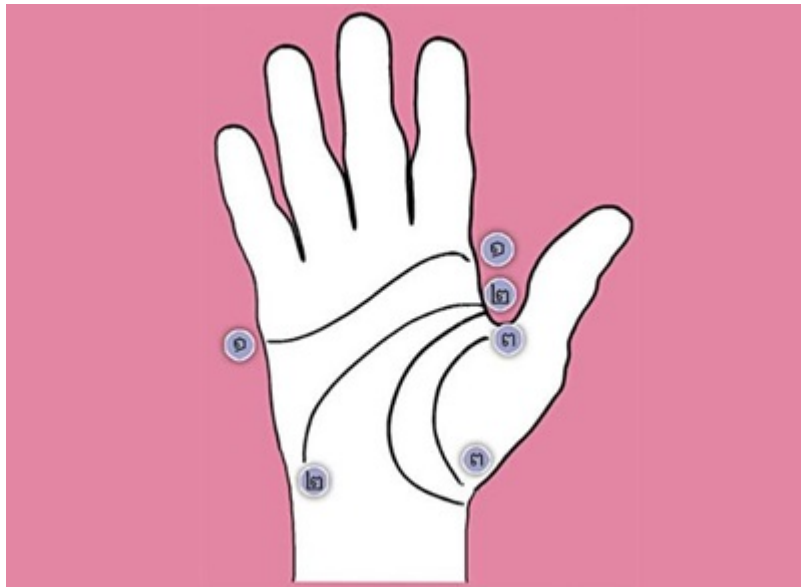

### ลายมือคนใจมีเมตตาธรรม

คนที่ใจดีและมีเมตตาธรรมสูง ชอบช่วยเหลือคนอื่น เสียสละ มองโลกในแง่ดี

#### ความหมายตามลายมือ

หมายเลข ๑-๑

เส้นหัวใจมีความเสียสละ อ่อนโยน มองโลกในแง่ดีเสมอ

หมายเลข ๒-๒

เส้นสมองโค้งไปยังเนินจันทร์ มองการณ์ไกล มองโลกในแง่ดี อ่อนโยน และระวัง

หมายเลข ๓-๓

เส้นช่วยชีวิต ชอบช่วยเหลือคนและมีความสำเร็จ ตัวเองก็ปลอดภัย.