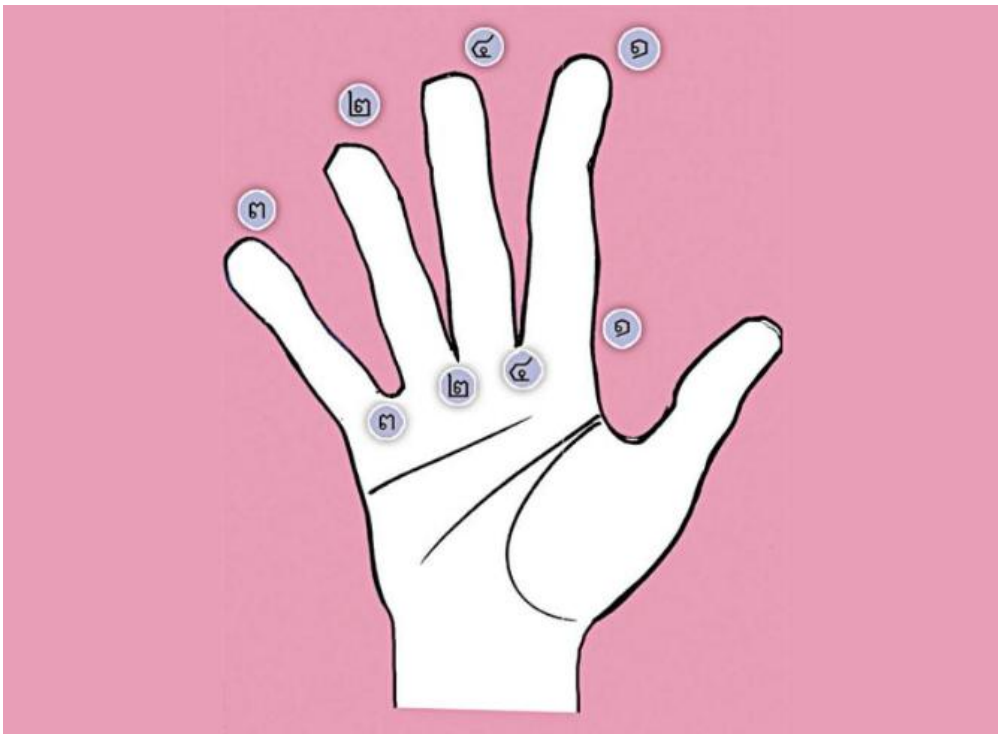

ลักษณะนิ้วมือบ่งบอกอะไร?

นำเสนอเมื่อ : 26 ต.ค. 2557

เรื่องนิ้วมือมีความสำคัญที่จะบ่งบอกว่าเราชอบทำอะไรเป็นหลักชีวิต

ความหมายตามลายมือ

หมายเลข ๑-๑

นิ้วชี้หันออกไปด้านนอก แสดงถึงใช้อำนาจเกินขอบเขต

หมายเลข ๒-๒

นิ้วนางหันออกไปด้านข้าง แสดงถึงการใช้จ่ายเงินอย่างฟุ่มเฟือย

หมายเลข ๓-๓

นิ้วก้อยหันออกไปด้านข้าง แสดงถึงเป็นคนเก็บความลับไม่อยู่ มีอะไรก็พูดออกมาหมด

หมายเลข ๔-๔

นิ้วกลางหันไปทางนิ้วชี้ แสดงถึงชอบชีวิตที่มีอำนาจ แสดงบารมียิ่งใหญ่.