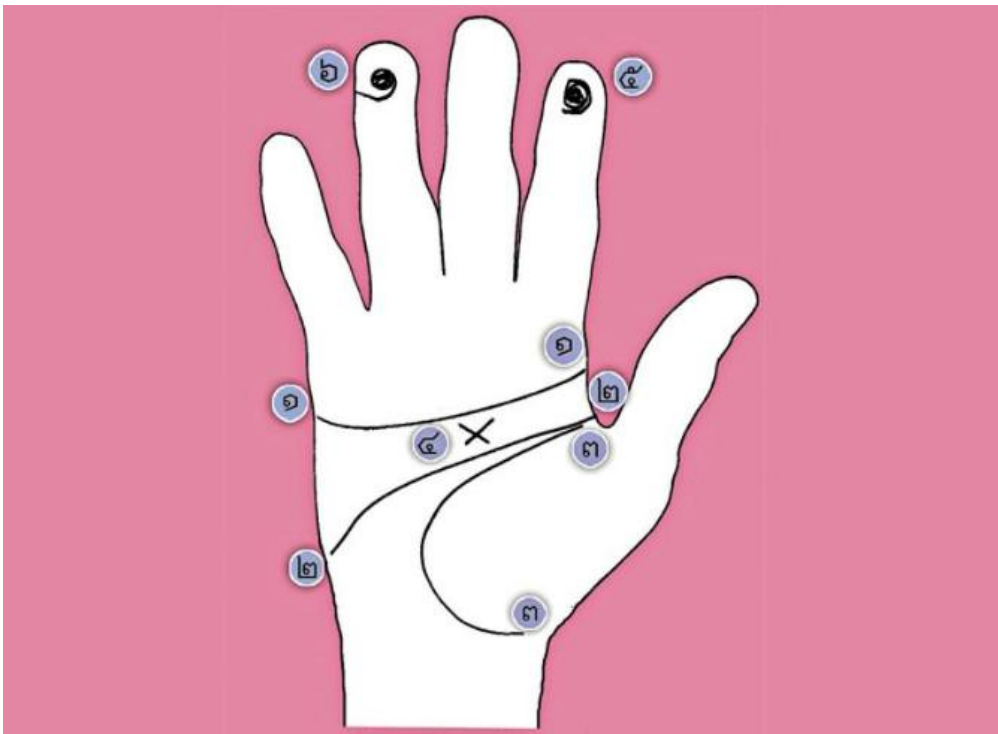

ลายมือผู้มีบารมี

นำเสนอเมื่อ : 12 ต.ค. 2557

คนที่มีบารมี มักมีสิ่งศักดิ์สิทธิ์ให้การช่วยเหลืออยู่เสมอ และชีวิตจะรุ่งโรจน์เหนือกว่าบุคคลธรรมดา

ความหมายตามลายมือ

หมายเลข ๑-๑ เนินเหนือเส้นหัวใจกว้าง บารมีสูง สบายตั้งแต่เด็ก ตลอดชีวิต

หมายเลข ๒-๒ เส้นสมองเป็นเลิศ ความยาวสุดฝ่ามือ

หมายเลข ๓-๓ เนินศูกร์กว้าง มีความสุขราบรื่นสบายอยู่กับความสวยงาม

หมายเลข ๔ กากบาทลึกกลับ เมื่อมีปัญหาที่รอดได้ในที่สุด

หมายเลข ๕ กั้นหอยปลายนิ้วชี้ มีอำนาจทางบงการ

หมายเลข ๖ กั้นหอยปลายนิ้วนาง ไม่ขาดเงิน ร่ำรวยแน่นอน

โดย ต้อย ตุลา

ขอบคุณที่มาจาก [หนังสือพิมพ์เดลินิวส์](#)