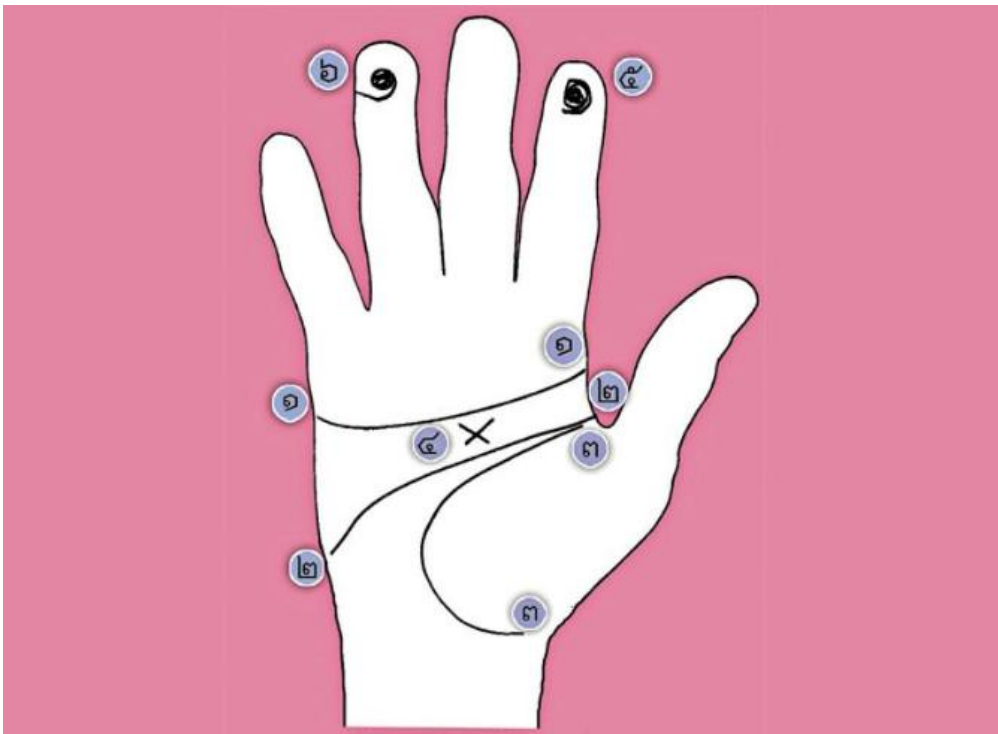

## ลายมือผู้มีบารมี

นำเสนอเมื่อ : 12 ต.ค. 2557

คนที่มีบารมี มักมีสิ่งศักดิ์สิทธิ์ให้การช่วยเหลืออยู่เสมอ และชีวิตจะรุ่งโรจน์เหนือกว่าบุคคลธรรมดา

### ความหมายตามลายมือ

หมายเลข ๑-๑ เนินเหนือเส้นหัวใจกว้าง บารมีสูง สบายตั้งแต่เด็ก ตลอดชีวิต

หมายเลข ๒-๒ เส้นสมองเป็นเลิศ ความยาวสุดฝ่ามือ

หมายเลข ๓-๓ เนินศูกร์กว้าง มีความสุขราบรื่นสบายอยู่กับความสวยงาม

หมายเลข ๔ กากบาทลึกกลับ เมื่อมีปัญหาที่รอดได้ในที่สุด

หมายเลข ๕ กั้นหอยปลายนิ้วชี้ มีอำนาจทางบงการ

หมายเลข ๖ กั้นหอยปลายนิ้วนาง ไม่ขาดเงิน ร่ำรวยแน่นอน

โดย ต้อย ตุลา

ขอบคุณที่มาจาก [หนังสือพิมพ์เดลินิวส์](#)