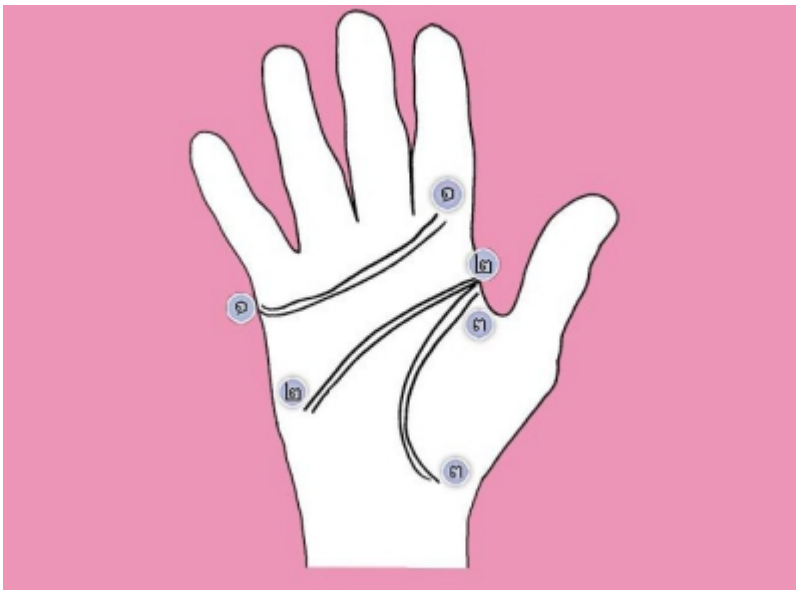

## ลายมือมีพลัง

นำเสนอเมื่อ : 22 ก.ย. 2557

คนที่มีความสามารถเหนือมนุษย์ มักจะมีลายมือเป็นเส้นคู่ขนานกันดังต่อไปนี้  
คนที่มีความสามารถเหนือมนุษย์ มักจะมีลายมือเป็นเส้นคู่ขนานกันดังต่อไปนี้

### ความหมายตามลายมือ

หมายเลข ๑-๑

เส้นหัวใจเข้มแข็งมาก ทรหด อดทน

หมายเลข ๒-๒

เส้นสมองเข้มแข็งเด่นเป็นเลิศ

หมายเลข ๓-๓

เส้นชีวิตแข็งแรง อายุยืน สุขภาพแข็งแรง.

โดย ต้อย ตูลา