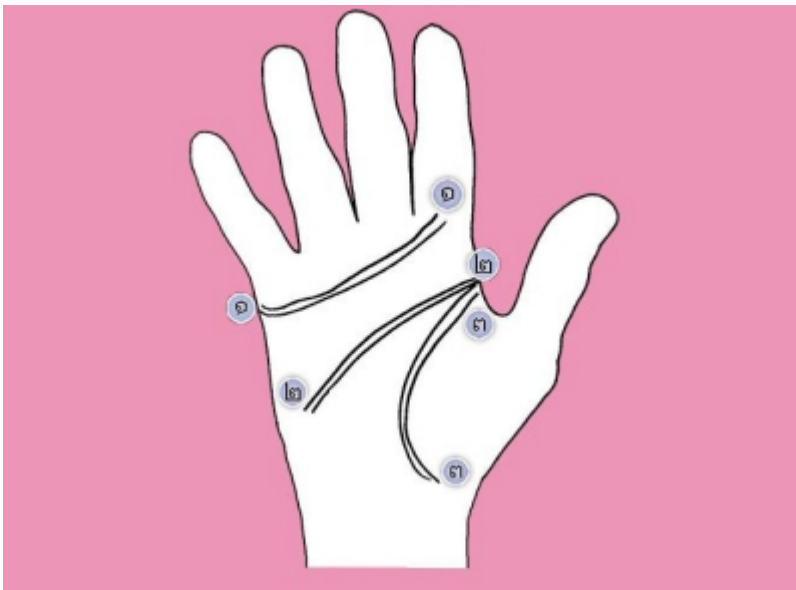

## ลายมือมีพลัง

นำเสนอเมื่อ : 22 ก.ย. 2557

คนที่มีความสามารถเหนือมนุษย์ มักจะมีลายมือเป็นเส้นคู่ขนานกันดังต่อไปนี้  
คนที่มีความสามารถเหนือมนุษย์ มักจะมีลายมือเป็นเส้นคู่ขนานกันดังต่อไปนี้

### ความหมายตามลายมือ

หมายเลข ๑-๑

เส้นหัวใจเข้มแข็งมาก ทรหด อดทน

หมายเลข ๒-๒

เส้นสมองเข้มแข็งเด่นเป็นเลิศ

หมายเลข ๓-๓

เส้นชีวิตแข็งแรง อายุยืน สุขภาพแข็งแรง.

โดย ต้อย ตุลา