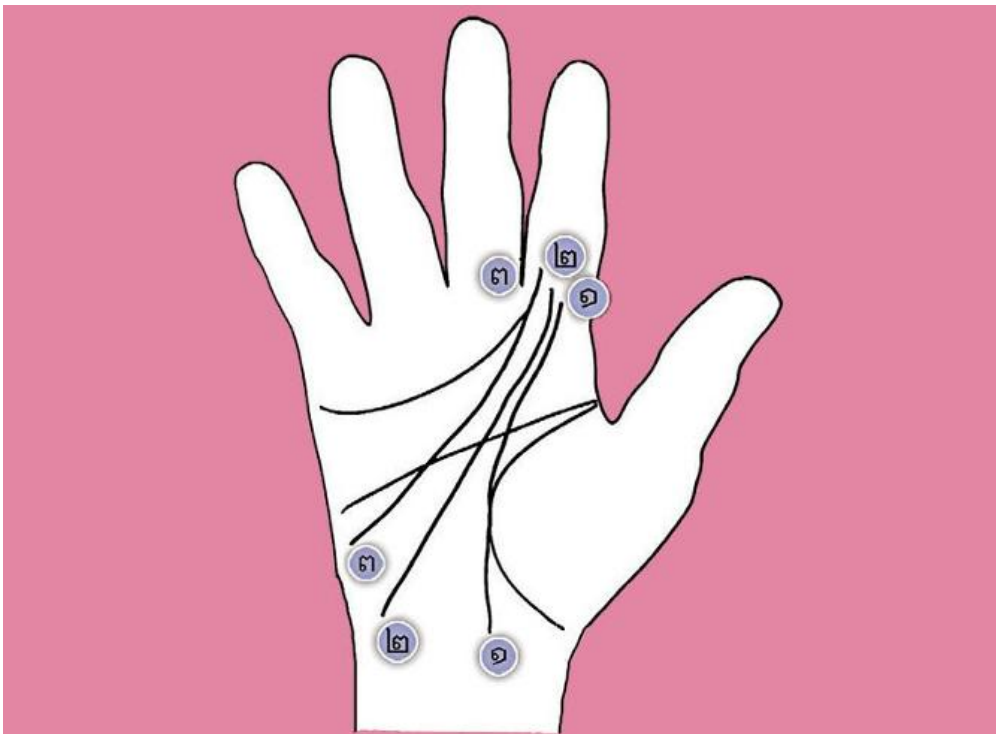

## ดูลายมือ "เส้นวาสนา"

นำเสนอเมื่อ : 6 ก.ย. 2557

คือเส้นพฤษ์ที่มาจากหลายทางด้วยกัน แต่ความหมายคือ อำนาจวาสนาที่จะเกิดขึ้น

### ความหมายตามลายเส้น

หมายเลข ๑-๑

เส้นพฤษ์มาจากโคนชีวิต ได้มาจากการทำงานมาตลอด เลื่อนตำแหน่ง

หมายเลข ๒-๒

เส้นพฤษ์มาจากเนินจันทร์ ได้มาจากภรรยาชราอายุ มีโอกาสคนช่วยเหลือไม่คาดคิดมาก่อน

หมายเลข ๓-๓

เส้นพฤษ์มาจากเนินอังคาร วาสนาจากการใช้กำลัง กล้าตัดสินใจเปลี่ยนแปลงได้อย่างเด็ดขาด.