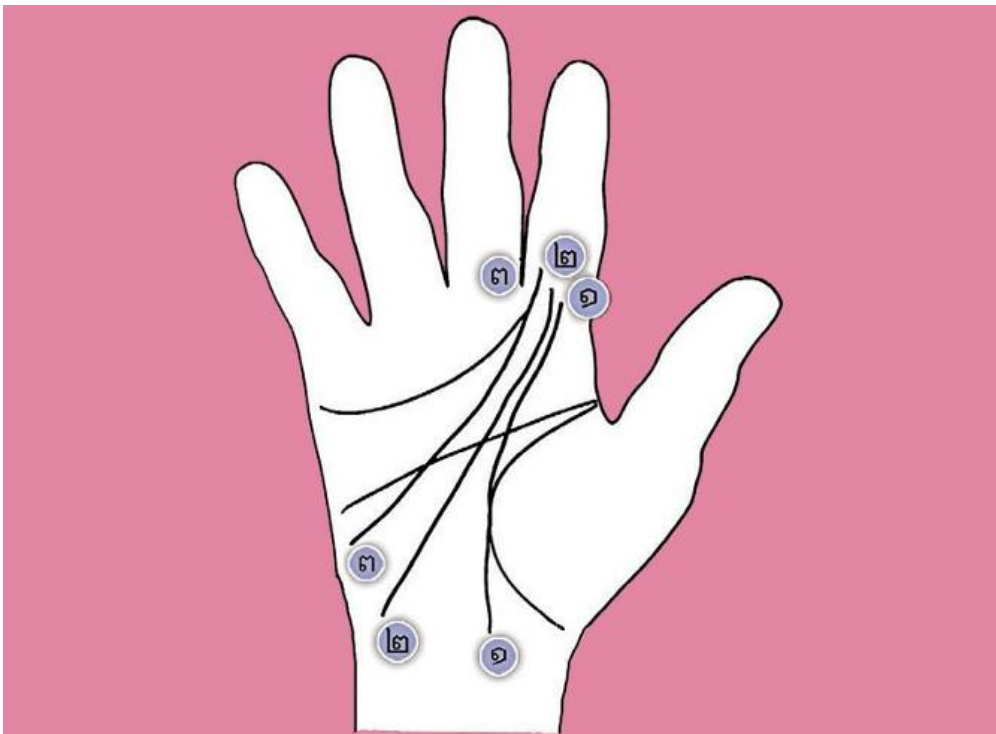

ดูลายมือ "เส้นวาสนา"

นำเสนอเมื่อ : 6 ก.ย. 2557

คือเส้นพฤษ์ที่มาจากหลายทางด้วยกัน แต่ความหมายคือ อำนาจวาสนาที่จะเกิดขึ้น

ความหมายตามลายเส้น

หมายเลข ๑-๑

เส้นพฤษ์มาจากโคนชีวิต ได้มาจากการทำงานมาตลอด เลื่อนตำแหน่ง

หมายเลข ๒-๒

เส้นพฤษ์มาจากเนินจันทร์ ได้มาจากราชมารดา เกย มีโอกาสคนช่วยเหลือไม่คาดคิดมาก่อน

หมายเลข ๓-๓

เส้นพฤษ์มาจากเนินอังคาร วาสนาจากการใช้กำลัง กล้าตัดสินใจเปลี่ยนแปลงได้อย่างเด็ดขาด.

โดย ต้อย ตุลา

ขอบคุณที่มาจาก [เดลินิวส์](#)