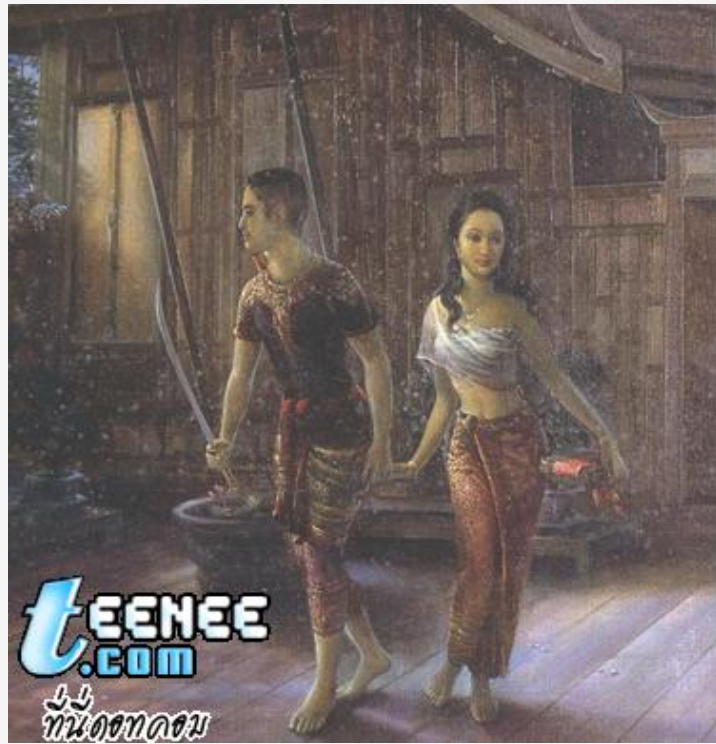

ภาพสื่อการสอน..วรรณคดีไทย

นำเสนอเมื่อ : 22 มี.ค. 2552

นางในวรรณคดีไทย...

นางเงือก จากเรื่องพระอภัยมณี

TEENEE
.COM

↓↓
ทันตศกคสม

วันทอง จากเรื่องขุนช้างขุนแผน

TEENEE
.COM

อีลา

พระจันทวดีพระพันปีหลวง

พระมารดาของสุตสาครค่ะ

ศรีสุพรรณค่ะ

เอื่อย

สรั้อยฟ้า จากขุนช้างขุนแผน

ขอบคุณที่มาภาพ www.dek-d.com

เบญจกาย จากรามเกียรติ์