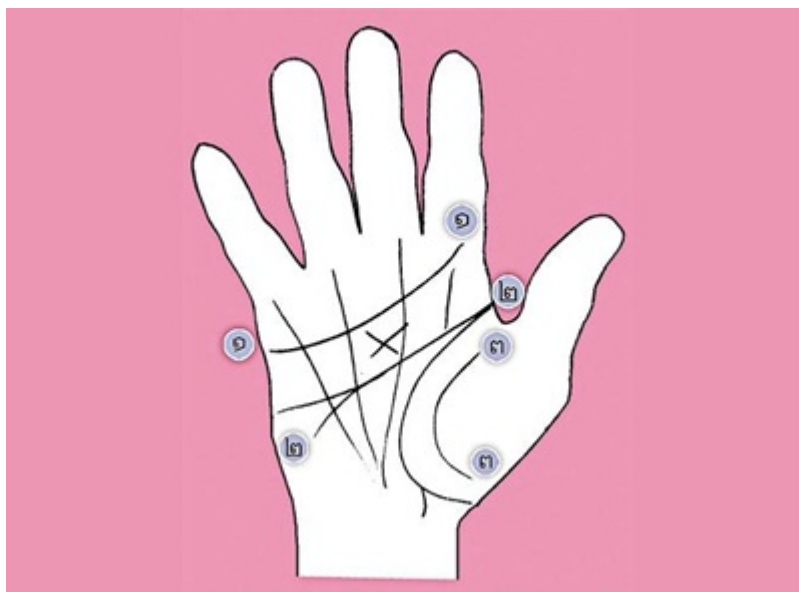

ลายมือผู้นำระดับโลก

นำเสนอเมื่อ : 23 ส.ค. 2557

คนที่ยิ่งใหญ่ระดับโลก มีเส้นสำคัญไม่ต้องมากมายอะไรนัก ส่วนใหญ่จะมีเส้นอาทิตย์ พุทธ เสาร์ พฤษหัสที่สวยงาม และที่สำคัญต้องมี

ความหมายตามลายมือ

หมายเลข ๑-๑

เส้นหัวใจยาวไปสู่เนินพฤษหัส

หมายเลข ๒-๒

เส้นสมองยาวปลายเป็นแฉก แสดงถึงสมองดีเลิศ

หมายเลข ๓-๓

เส้นคุ้มครองช่วยเหลือคนทั้งโลกได้.

โดย ต้อย ตุลา

ขอบคุณที่มาจาก [เดลินิวส์](#)