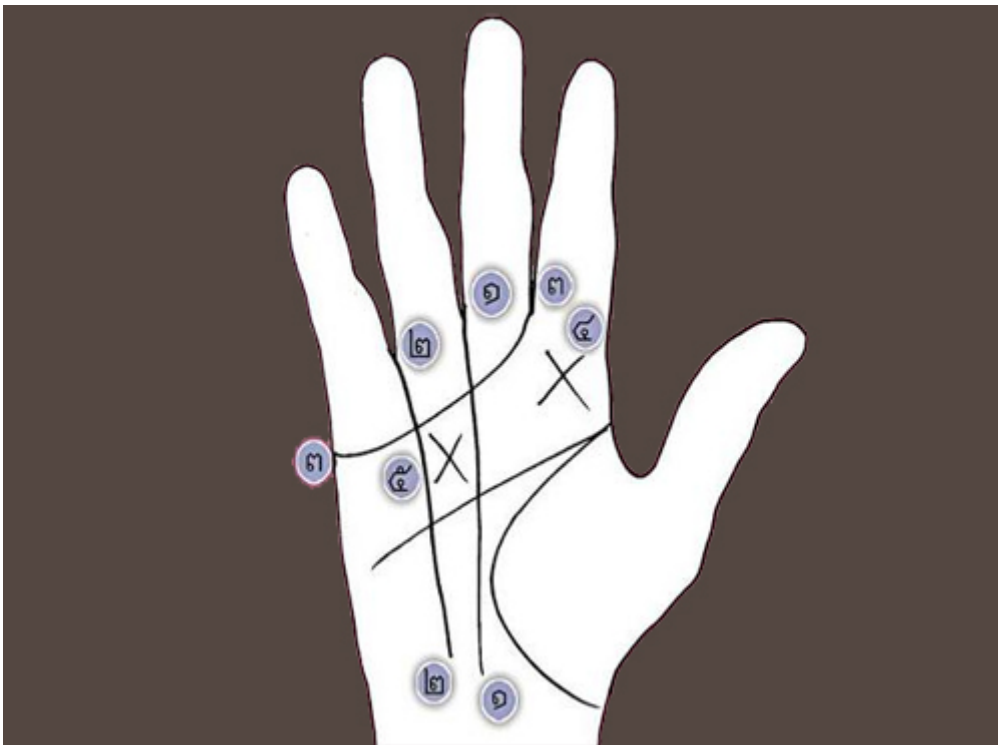

ลายมือคนสันโดษ

นำเสนอเมื่อ : 7 มิ.ย. 2557

ลายมือคนสันโดษ

คุณมีลายมือที่ชอบชีวิตอย่างพอเพียง ความเป็นอยู่ราบเรียบ โดยไม่ทะเยอทะยาน ใฝ่สูง มีความสุขอย่างสันโดษ

ความหมายตามลายมือ

หมายเลข ๑-๑

เส้นเสาร์ลงช่อง หมายถึง ความสันโดษแท้จริง

หมายเลข ๒-๒

เส้นอาทิตย์ลงช่อง หมายถึง ไม่ใส่ใจเรื่องเงินทอง

หมายเลข ๓-๓

เส้นหัวใจลงช่อง หมายถึง สนใจศักดิ์ศรี

หมายเลข ๔

กากบาทบนเนินพฤษ วางตัวหน้านับถือ

หมายเลข ๕

กากบาทกลางใจมือ มีจังหวะชีวิตที่ดี