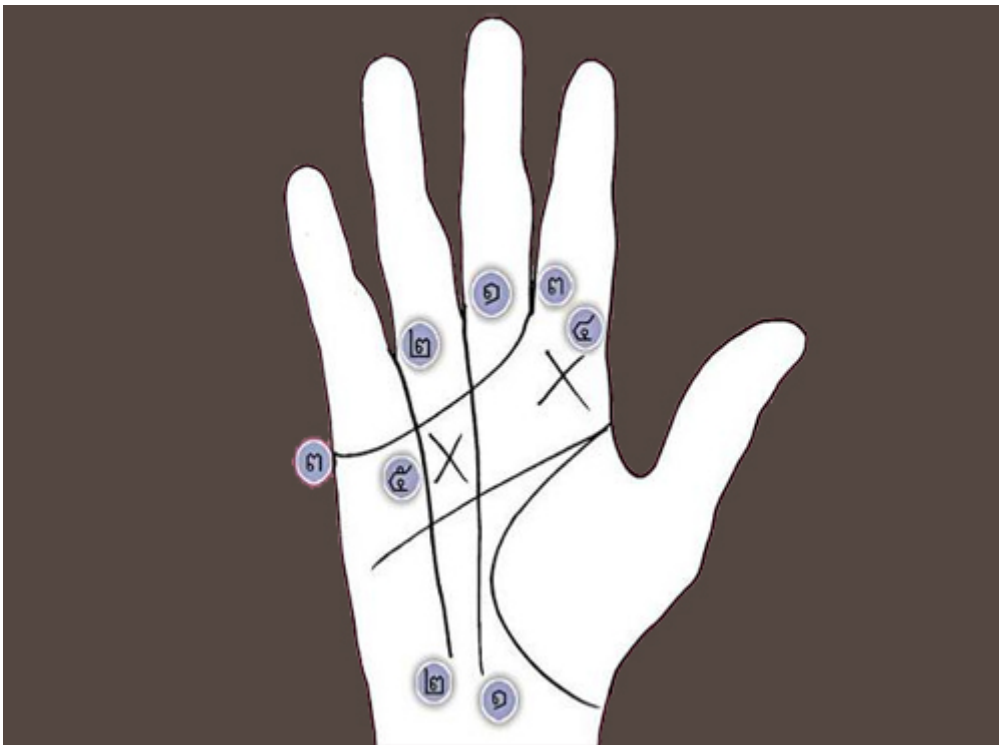

ลายมือคนสันโดษ

นำเสนอเมื่อ : 7 มิ.ย. 2557

ลายมือคนสันโดษ

คุณมีลายมือที่ชอบชีวิตอย่างพอเพียง ความเป็นอยู่ราบเรียบ โดยไม่ทะเยอทะยาน ใฝ่สูง มีความสุขอย่างสันโดษ

ความหมายตามลายมือ

หมายเลข ๑-๑

เส้นเสาร์ลงช่อง หมายถึง ความสันโดษแท้จริง

หมายเลข ๒-๒

เส้นอาทิตย์ลงช่อง หมายถึง ไม่ใส่ใจเรื่องเงินทอง

หมายเลข ๓-๓

เส้นหัวใจลงช่อง หมายถึง สนใจศักดิ์ศรี

หมายเลข ๔

กากบาทบนเนินพฤษ วางตัวหน้านับถือ

หมายเลข ๕

กากบาทกลางใจมือ มีจังหวะชีวิตที่ดี