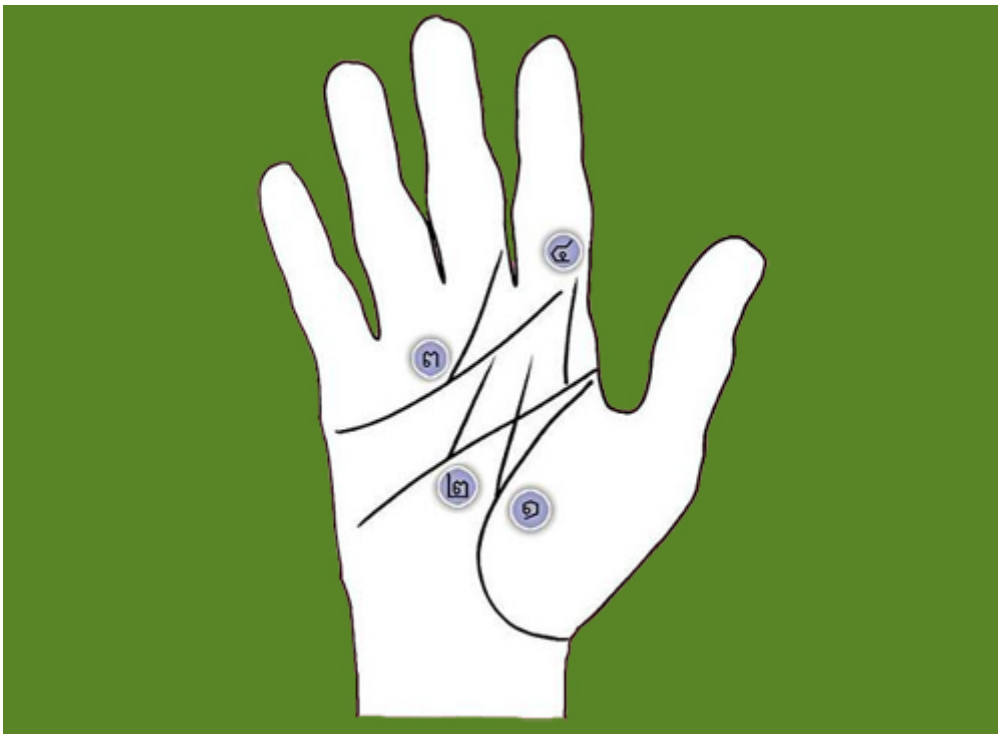

ลายมือนักบริหาร ต้องมีเส้นอิทธิพล

นำเสนอเมื่อ : 17 พ.ค. 2557

คนที่มีความสำเร็จเป็นนักบริหารระดับประเทศ ต้องมีลายมือเส้นสำคัญ ๔ เส้น ดังนี้

หมายเลข ๑

เส้นอิทธิพลเกิดบนเส้นชีวิต มีความสามารถด้วยตนเอง

หมายเลข ๒

เส้นอิทธิพลเกิดบนเส้นสมอง มีความสามารถด้วยสมองตนเอง

หมายเลข ๓

เส้นอิทธิพลเกิดบนเส้นหัวใจ มีความสามารถทางเป็นนักจิตวิทยา

หมายเลข ๔

เส้นอิทธิพล เกิดบนเนินพฤษ มีความสามารถทางด้านปกครองสำเร็จทุกอย่าง.

โดย **ต้อย ตุลา**