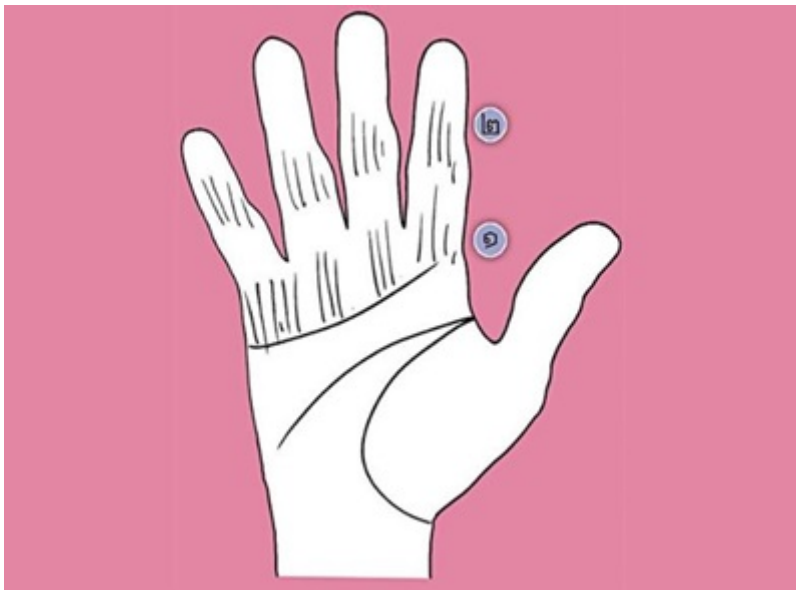

ลายมือเช่นไร คือคนที่ได้ดิบปลายของชีวิต

นำเสนอเมื่อ : 10 พ.ค. 2557

ได้ดิบปลายของชีวิต

ลายมือพอมืออายุมากขึ้น จะมีเส้นตั้งหลาย ๆ เส้นบนนิ้ว แต่เป็นเส้นขึ้นบนเนินกับบนนิ้วทั้ง 5 บ่งบอกว่าดวงกำลังดีเด่นขึ้นในระยะ อายุมากขึ้นแล้ว

ลายมือพอมืออายุมากขึ้น จะมีเส้นตั้งหลาย ๆ เส้นบนนิ้ว แต่เป็นเส้นขึ้นบนเนินกับบนนิ้วทั้ง 5 บ่งบอกว่าดวงกำลังดีเด่นขึ้นในระยะอายุมากขึ้นแล้ว

ความหมายตามลายมือ

หมายเลข ๑

เส้นเล็ก ๆ ขึ้นบนเนิน แสดงถึงความก้าวหน้าในระยะ 50 ขึ้นไป และกำลังร่ำรวยมากขึ้น
จะทำอะไรก็มีความสำเร็จ

หมายเลข ๒

เส้นเล็ก ๆ ขึ้นบนนี้ แสดงถึงความก้าวหน้าไปได้สูงสุดในทุกเรื่อง
ไม่ว่าจะอายุขนาดไหนและดวงชะตากำลังมาแรงมาก.

ต๋อย ตูลา

ขอบคุณที่มาจาก [เดลินิวส์](#)