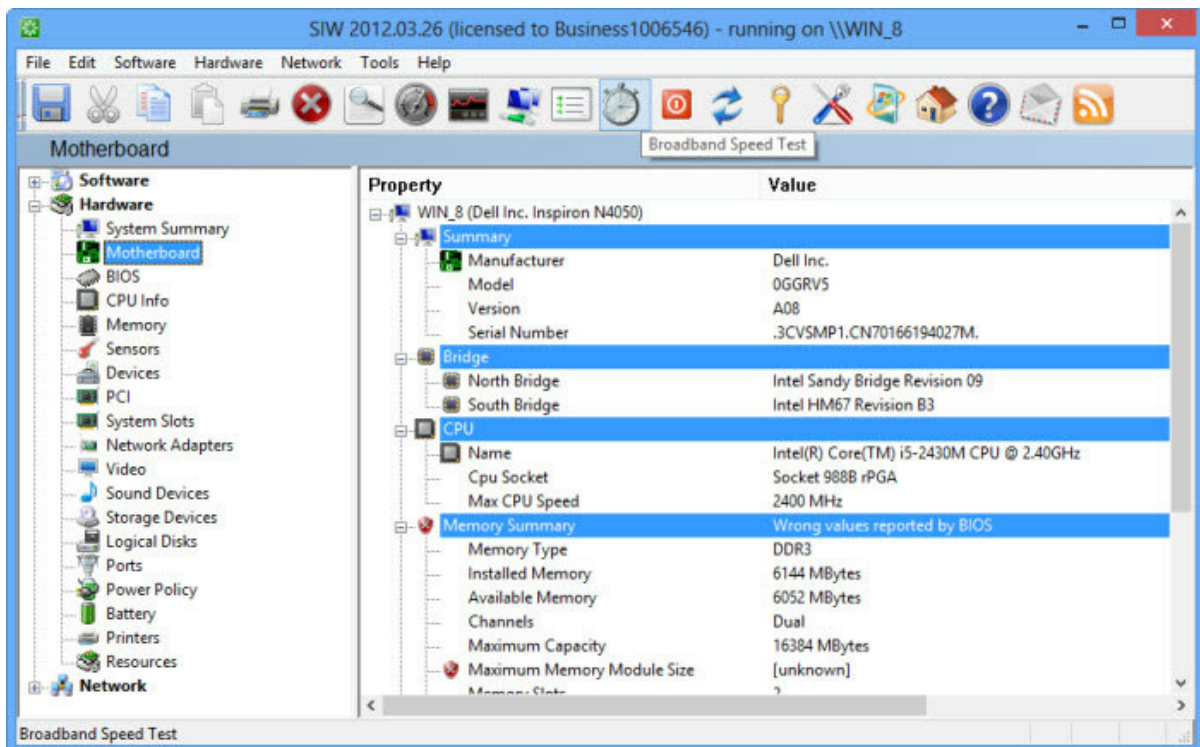

วันนี้เรามาดูกันว่าในปี 2012 นี้มีโปรแกรมใดบ้างที่ฮิตติดตลาดคนเล่นคอมพิวเตอร์ชอบใช้มากที่สุด

SIW (System Information for Windows)

โปรแกรม SIW ย่อมาจากคำว่า **System Information for Windows**
เป็นโปรแกรมสำหรับบอกข้อมูลที่ละเอียดทั้งในเรื่องของ Hardware, Software, Network. TCP/IP Scan, Whols, Monitor Network Traffic, ข้อมูลการใช้ TCP และ UDP Ports, ข้อมูลการประมวลผลของเครื่องในขณะนั้น, Serial Number ของระบบและโปรแกรม , รหัสผ่าน (Password) ที่อยู่ในเครื่อง