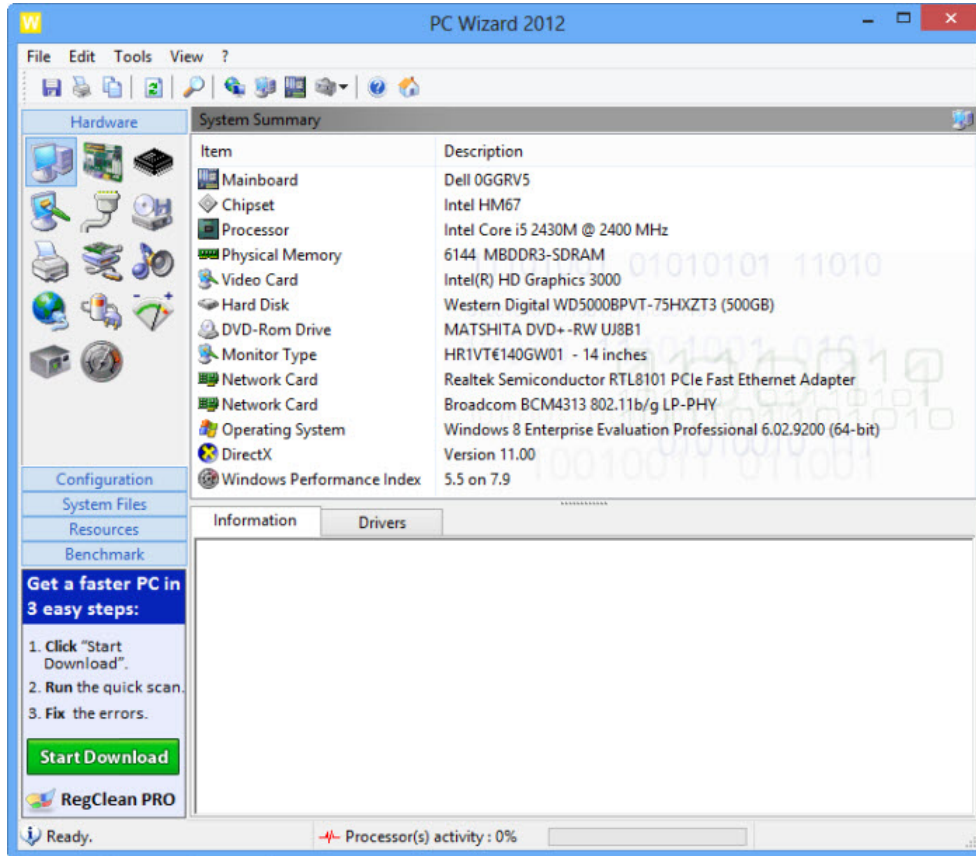

- **Server Platform** - Windows 2012 / Windows SBS 2011 / Windows Server 2008 (R2) / Windows Server 2003 (R2) / Windows Server 2000 / NT4

ดาวน์โหลด - <http://www.gtopala.com/siw-download.html>

PC Wizard

PC Wizard เป็นผลิตภัณฑ์จากค่าย CPUID ผู้ที่ผลิตเครื่องมือตรวจสอบฮาร์ดแวร์อย่าง CPU-Z และ HWMonitor ที่รู้จักกันดีในหมู่นักเล่นเกม โปรแกรม PC Wizard ออกแบบมาให้ทำงานได้ 2 แบบ ได้แก่ ใช้ในการวัดประสิทธิภาพคอมพิวเตอร์ และใช้ตรวจหาอุปกรณ์ฮาร์ดแวร์ หรือองค์ประกอบทั้งหมดที่อยู่ในคอมพิวเตอร์ของเรา เช่น แสดงความเร็วซีพียูแสดงขนาดของแรม ขนาดของฮาร์ดดิสก์ ความร้อนของอุปกรณ์ต่างๆ แต่ฟังก์ชันเด่นของ PC Wizard นั้นหลักๆ จะอยู่ที่ความสามารถในการ Benchmark ระบบสามารถวิเคราะห์ประสิทธิภาพการทำงานของ อุปกรณ์ต่างๆ ได้แทบทั้งหมด ไม่ว่าจะเป็น ประสิทธิภาพการทำงานของแรม ประสิทธิภาพวิดีโอ MP3 และประสิทธิภาพในการบีบอัดไฟล์อีกด้วย

ระบบปฏิบัติการที่รองรับ - Windows 95 ขึ้นไป

ดาวน์โหลด - <http://www.cpubid.com/software/pc-wizard.html>

Belarc Advisor