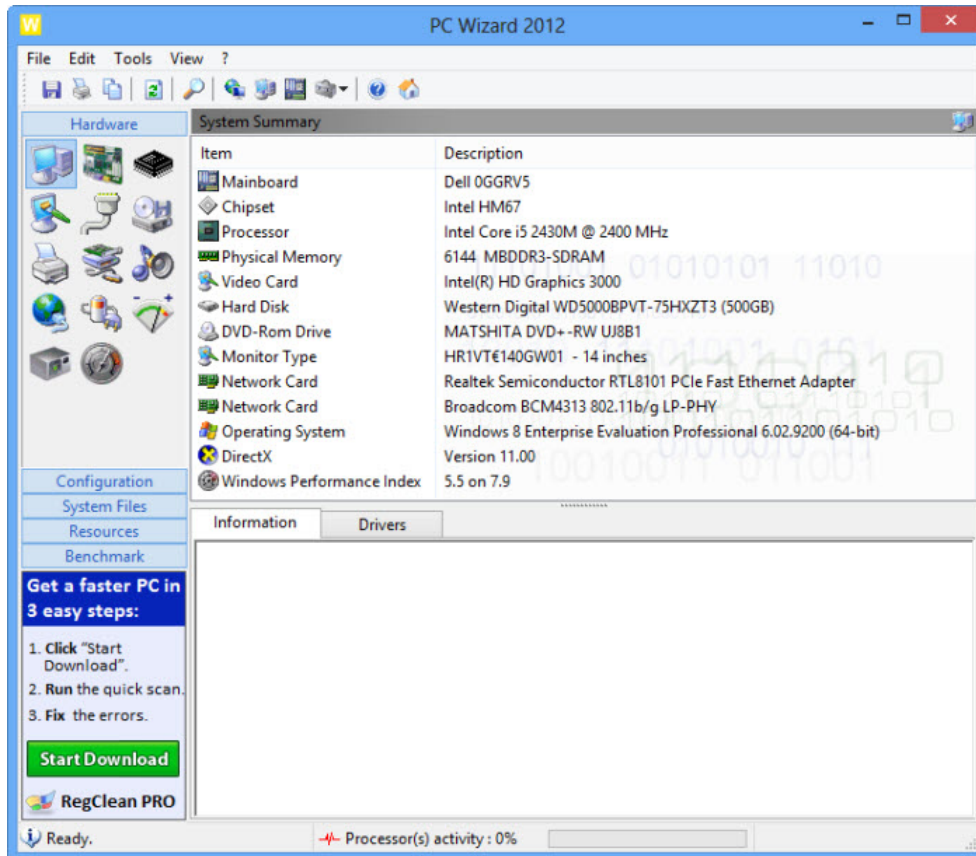

- **Server Platform** - Windows 2012 / Windows SBS 2011 / Windows Server 2008 (R2) / Windows Server 2003 (R2) / Windows Server 2000 / NT4

ดาวน์โหลด - <http://www.gtopala.com/siw-download.html>

PC Wizard

PC Wizard เป็นผลิตภัณฑ์จากค่าย CPUID ผู้ที่ผลิตเครื่องมือตรวจสอบฮาร์ดแวร์อย่าง CPU-Z และ HWMonitor ที่รู้จักกันดีในหมู่นักเล่นเกม โปรแกรม PC Wizard ออกแบบมาให้ทำงานได้ 2 แบบ ได้แก่ ใช้ในการวัดประสิทธิภาพคอมพิวเตอร์ และใช้ตรวจหาอุปกรณ์ฮาร์ดแวร์ หรือองค์ประกอบทั้งหมดที่อยู่ในคอมพิวเตอร์ของเรา เช่น แสดงความเร็วซีพียูแสดงขนาดของแรม ขนาดของฮาร์ดดิสก์ ความร้อนของอุปกรณ์ต่างๆ แต่ฟังก์ชันเด่นของ PC Wizard นั้นหลักๆ จะอยู่ที่ความสามารถในการ Benchmark ระบบสามารถวิเคราะห์ประสิทธิภาพการทำงานของ อุปกรณ์ต่างๆ ได้แทบทั้งหมด ไม่ว่าจะเป็น ประสิทธิภาพการทำงานของแรม ประสิทธิภาพวิดีโอ MP3 และประสิทธิภาพในการบีบอัดไฟล์อีกด้วย

ระบบปฏิบัติการที่รองรับ - Windows 95 ขึ้นไป

ดาวน์โหลด - <http://www.cpubid.com/software/pc-wizard.html>

Belarc Advisor