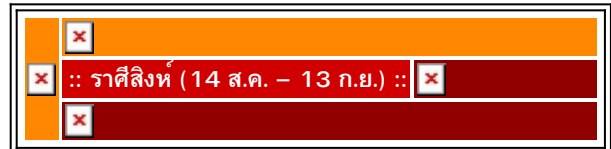

อัญมณีประจำราศีคือ เพทาย คาร์เนเลียน ไพฑูรย์ ซึ่งจะมีพลังของความสง่างาม ความมีบุคลิกภาพที่ดี ทำให้เป็นที่รัก เป็นที่ยกย่องของคนอื่น และเป็นผู้นำที่เปี่ยมไปด้วยบารมี สีสันของอัญมณี ที่เหมาะกับคนราศีสิงห์คือ สีดำ และสีแดงจางๆ

ด้านความรัก

คนรักมักจะเป็นผู้ที่เกิดราศีพิจิก ซึ่งคนที่เกิดราศีสิงห์มักจะเป็นผู้ที่ประสบปัญหาในเรื่องความรัก มักไม่พบกับรักที่แท้จริง ขาดความฉลาดในเรื่องของความรัก มักไม่มีความสุขในเรื่องรักๆ มากนัก

ฐานะทางการเงิน

ชาวราศีสิงห์จะสามารถสร้างหลักทรัพย์ได้ในเวลาอันรวดเร็ว แต่ในขณะที่เดียวกันเมื่อถึงเวลาจ่ายก็อ่อนเป็นต้องปวดหัวเหมือนกัน ถึงคนราศีนี้จะมีอำนาจวาสนา ปกครองคนหมู่มาก แต่มีหลักทรัพย์ไม่ค่อยจะเหมาะสมกับหน้าที่ มีรายจ่ายมากกว่ารายรับ มีลูกน้องมาก จึงต้องหมุนเงินมาจ่ายเป็นค่าเลี้ยงดูลูกน้องซะเป็นส่วนใหญ่ การเงินจึงไม่ค่อยมั่นคงเท่าที่ควร

งานที่เหมาะสม

ชาวราศีสิงห์เหมาะที่จะทำงานตามสำนักงาน เพราะเป็นคนชอบจัดแต่งสถานที่ให้ดูเป็นระเบียบเรียบร้อยอยู่เสมอ หรืออาจจะทำงานเกี่ยวกับธนาคารก็ได้ เพราะมีความรอบคอบอยู่แล้ว หรืออาจจะทำงานที่ใช้ความละเอียดมากๆ ก็ได้ รับรองว่าได้ดีแน่นอน

เรื่องของสุขภาพ

ชาวราศีสิงห์ชอบทำงานที่เอิกเกริกแบบนักแสดง ชอบทำงานที่อยู่ในสายตาของประชาชน แต่ก็ไม่ควรจะหักโหมมากเกินไป ควรหาเวลาพักผ่อนให้เพียงพอ และรับประทานอาหารให้เพียงพอ เพียงเท่านั้นก็สามารถสู้กับงานต่อไปได้