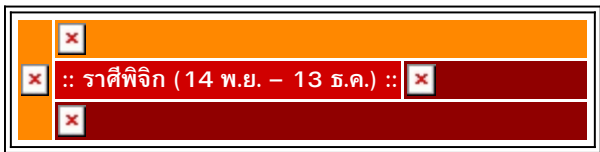

อัญมณีประจำราศีคือ โทแพซสีเหลือง
ซิทริน และบุษราคัม
ซึ่งจะมีอำนาจเสริมดวงให้มีความสดชื่น
มีความกล้าหาญ ความเด็ดเดี่ยว
และทำให้เกิดปัญญาที่รอบรู หลักแหลม
สีสันของอัญมณี
ที่เหมาะกับคนราศีพิจิกคือ สีทองคำ

ด้านความรัก

คนรักมักจะเป็นผู้ที่เกิดราศีมีน
ซึ่งคนราศีพิจิกความรักถือเป็นเรื่องที่เลิศหู และสวยงาม
เป็นคนที่มีความซื่อสัตย์ต่อความรัก
และจะจงรักภักดีต่อคนรักอย่างจริงจัง
แต่คนราศีนี้ค่อนข้างจะใจคราย เพราะอาภัพในเรื่องของความรัก
และจะเจอแต่ความผิดหวังไม่ต่ำกว่า 2 ครั้ง
ซึ่งถ้าผานตรงจุดนี้ไปได้ก็จะพบกับรักที่แท้จริงในภายหลัง

ฐานะทางการเงิน

ชาวราศีพิจิกจะเป็นคนช่างฝัน อยากมีชีวิตที่สุขสบาย
มีความสามารถหลายด้าน
แต่มีข้อเสียอยู่ที่ว่าไม่ชอบให้ใครมาแนะนำ
และก็ไม่ชอบขอคำแนะนำจากใคร
ถึงแม้จะมีความสามารถในการสร้างหลักทรัพย์
และฐานะการเงินของตนเองให้เป็นผลสำเร็จก็ตาม
แต่ถ้ายังไม่ยอมฟังความคิดเห็นของคนอื่น
ก็อาจจะประสบผลกระทบบางด้านการเงินอยู่เหมือนกัน

งานที่เหมาะสม

ชาวราศีพิจิกเป็นคนรักความอิสระเสรี ไม่ชอบการบังคับ
เพราะฉะนั้นงานที่เหมาะสมจะเป็นงานประเภทกลางแจ้งจะดีกว่า
เช่น สอนว่ายน้ำ สอนเทนนิส สอนเต้นแอโรบิค
หรือพนักงานขายที่เดินไปขายตามบ้าน
หรืองานที่ไม่ต้องจุ่มปากอยู่กับที่เป็นอันขาด
เพราะถือว่าคนราศีนี้เป็นคนกล้า และชอบสังคมกับผู้อื่นเสมอ
อยาทำงานประเภทที่ต้องนั่งโต๊ะอยู่คนเดียวถือเป็นอันขาด

เรื่องของสุขภาพ

ชาวราศีพิจิกจะเป็นคนไม่โหระทึก
และสิ่งนี้แหละที่จะทำให้เสี่ยงต่อการเป็นโรคความดันโลหิตสูง
หมีนดูแลสุขภาพ และตรวจดูน้ำหนักบ่อยๆ ก็ดี
อยาให้หนักเยอะเกินไป ควรออกกำลังกายบ้าง
หรือจะใช้เวลาว่างทำงานอดิเรก เช่น อ่านหนังสือ
ปลูกต้นไม้ก็อาจจะดี เพื่อเป็นการเพิ่มความสดชื่นให้กับชีวิต