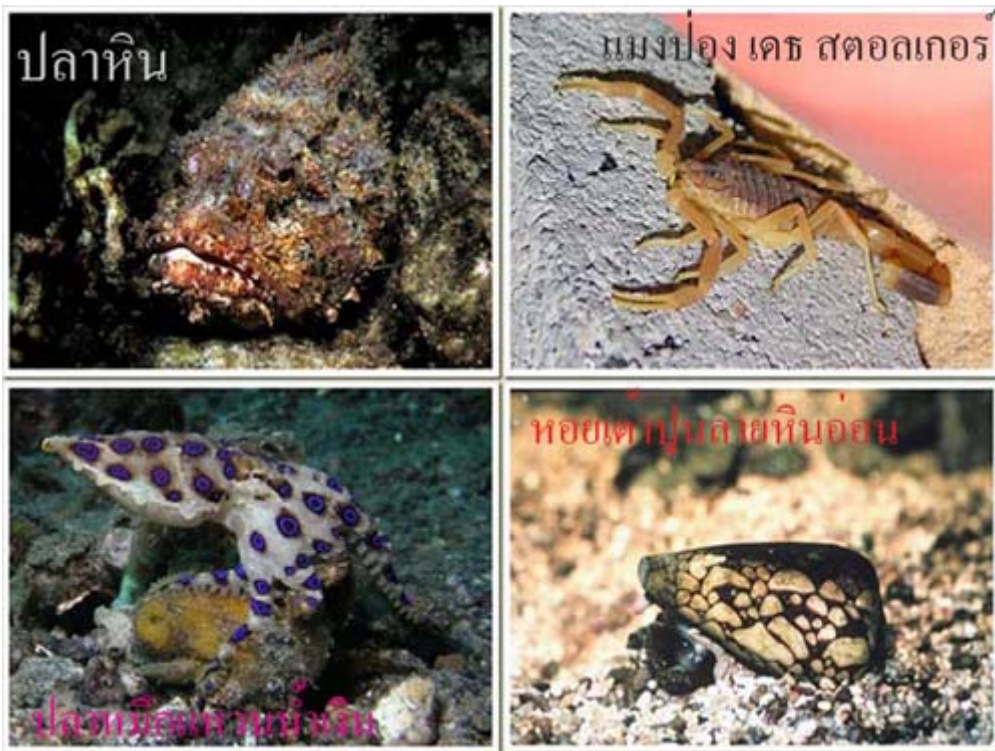

อันดับ 9 Puffer Fish - ปลาปักเป้า

ปลาปักเป้า คือสัตว์มีพิษที่มีคนนิยมบริโภคมาก โดยเฉพาะในแถบประเทศญี่ปุ่น (ปลาปักเป้าภาษาญี่ปุ่นเรียกว่า "ฟูกู") และเกาหลี (ในส่วนของภาษาเกาหลีจะเรียกว่า "บอดฮัง") โดยเนื้อปลาปักเป้านั้นจริง ๆ แล้ว ไม่ได้มีพิษ แต่ส่วนที่มีพิษก็คือพู่กัวผิวหนังและเครื่องในของปลาปักเป้านั่นเอง แต่พิษเหล่านี้มักจะซึมเข้าไปในเนื้อตอนแล พอคั่วที่จะแลปลาปักเป้าต้องมีใบอนุญาตกันเลยทีเดียว หากกินพิษของปลาปักเป้าไป อาจจะทำให้เสียชีวิตได้ในทันที

อันดับที่ 8 Poison Dart Frog - กบลูกดอก

กบลูกดอกสีน้ำเงินนั้นเป็นสัตว์ที่อยู่ในป่าฝนในทวีปอเมริกากลาง และ ได้

เป็นกบที่มีสีสันสวยงามแต่พิษของมันร้ายแรงมาก พิษของกบลูกดอก 1 ตัว สามารถฆ่าคนได้ถึง 10 คนและหนูถึง 20000 ตัว พิษของมันเพียง 5 ไมโครกรัม (เทียบกับปลายเข็ม) ก็สามารถฆ่าคนและสัตว์เลี้ยงลูกด้วยนมที่มีขนาดใหญ่ๆได้ พิษของมันถูกนำมาใช้ในลูกดอกอาบยาพิษของอินเดียแดง มันจึงถูกเรียกว่ากบลูกดอก

อันดับที่ 7 Inland Taipan - งูไทปันโพ้นทะเล

งูไทปันถูกพบได้มากในทวีปออสเตรเลีย เป็นงูที่มีพิษร้ายแรงมาก พิษที่มันปล่อยออกมาจากการกัดหนึ่งครั้ง สามารถฆ่าคนได้ถึง 100 คน หรือหนู 250000 ตัว พิษของมันสามารถฆ่าคนได้ภายใน 45 นาที แต่อย่างไรก็ตาม งูไทปันเป็นงูที่ค่อนข้างขี้อาย ไม่เคยมีการบันทึกว่ามีคนตายจากพิษของมัน

อันดับที่ 6 The Brazilian wandering spider - แมงมุมบราซิล

แมงมุมบราซิลหรือแมงมุมกล้วย ได้รับการบันทึกลงในกินเนสเวิลด์เรคคอร์ดว่าเป็นแมงมุมที่มีพิษร้ายแรงที่สุดในโลก พิษของมันมีพิษทำลายประสาท พวกมันจะอันตรายอย่างมาก เพราะโดยนิสัยของมันแล้วมันชอบแอบอยู่ตามร่องเท้า ตุ๊กต้าวัว แม้กระทั่งในรถยนต์ พิษของมันถ้าโดนกัดนอกจากจะทำให้เจ็บปวดอย่างมากแล้ว มันจะทำให้อวัยวะเพศของเราควบคุมไม่ได้ และถาวรอตตายจากการโดนมันกัด มันก็จะทำให้เราเสื่อมสมรรถภาพทางเพศ