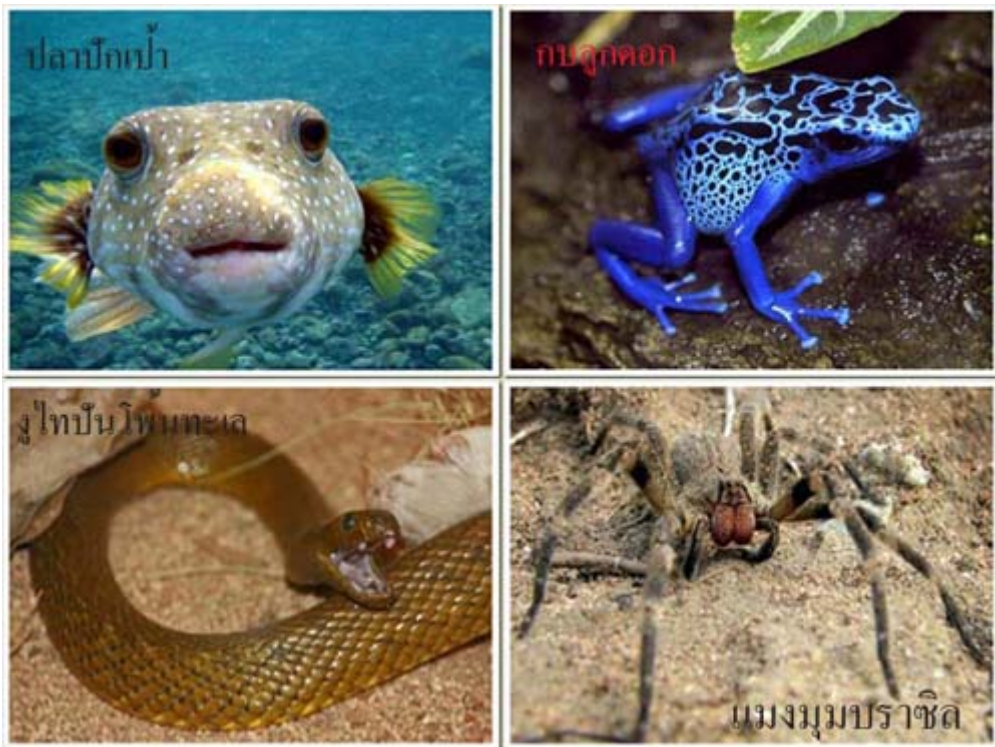

9 สุดยอดสัตว์มีพิษที่อันตรายที่สุดในโลก

นำเสนอเมื่อ : 8 ต.ค. 2552

ด้วยเทคโนโลยีที่ก้าวหน้าในปัจจุบัน ทำให้ภาพของการล่าเนื้อของสัตว์ใหญ่อย่าง สิงโต หรือ เสือ เป็นภาพที่เลื่อนลงไปจากสังคม มนุษย์เราสามารถใช้ชีวิตได้ โดยไม่ต้องเกรงกลัวอันตรายจากสัตว์ใด ๆ

อันดับ 9 Puffer Fish - ปลาปักเป้า

ปลาปักเป้า คือสัตว์มีพิษที่มีคนนิยมบริโภคมาก โดยเฉพาะในแถบประเทศญี่ปุ่น (ปลาปักเป้าภาษาญี่ปุ่นเรียกว่า "ฟูกู") และเกาหลี (ในส่วนของภาษาเกาหลีจะเรียกว่า "บอดฮัง") โดยเนื้อปลาปักเป้านั้นจริง ๆ แล้ว ไม่ได้มีพิษ แต่ส่วนที่มีพิษก็คือพู่กัวผิวหนังและเครื่องในของปลาปักเป้านั่นเอง แต่พิษเหล่านี้มักจะซึมเข้าไปในเนื้อตอนแล พอคั่วที่จะแลปลาปักเป้าต้องมีใบอนุญาตกันเลยทีเดียว หากกินพิษของปลาปักเป้าไป อาจจะทำให้เสียชีวิตได้ในทันที

อันดับที่ 8 Poison Dart Frog - กบลูกดอก

กบลูกดอกสีน้ำเงินนั้นเป็นสัตว์ที่อยู่ในป่าฝนในทวีปอเมริกากลาง และ ได้

เป็นกบที่มีสีสันสวยงามแต่พิษของมันร้ายแรงมาก พิษของกบลูกดอก 1 ตัว สามารถฆ่าคนได้ถึง 10 คนและหนูถึง 20000 ตัว พิษของมันเพียง 5 ไมโครกรัม (เทียบกับปลายเข็ม) ก็สามารถฆ่าคนและสัตว์เลี้ยงลูกด้วยนมที่มีขนาดใหญ่ๆได้ พิษของมันถูกนำมาใช้ในลูกดอกอาบยาพิษของอินเดียแดง มันจึงถูกเรียกว่ากบลูกดอก

อันดับที่ 6 The Brazilian wandering spider - แมงมุมบราซิล

แมงมุมบราซิลหรือแมงมุมกล้วย ได้รับการบันทึกลงในกินเนสเวิลด์เรคคอร์ดว่าเป็นแมงมุมที่มีพิษร้ายแรงที่สุดในโลก พิษของมันมีพิษทำลายประสาท พวกมันจะอันตรายอย่างมาก เพราะโดยนิสัยของมันแล้วมันชอบแอบอยู่ตามร่องเท้า ตุ๊กต้าวัว แม้กระทั่งในรถยนต์ พิษของมันถ้าโดนกัดนอกจากจะทำให้เจ็บปวดอย่างมากแล้ว มันจะทำให้อวัยวะเพศของเราควบคุมไม่ได้ และถาวรอตตายจากการโดนมันกัด มันก็จะทำให้เราเสื่อมสมรรถภาพทางเพศ