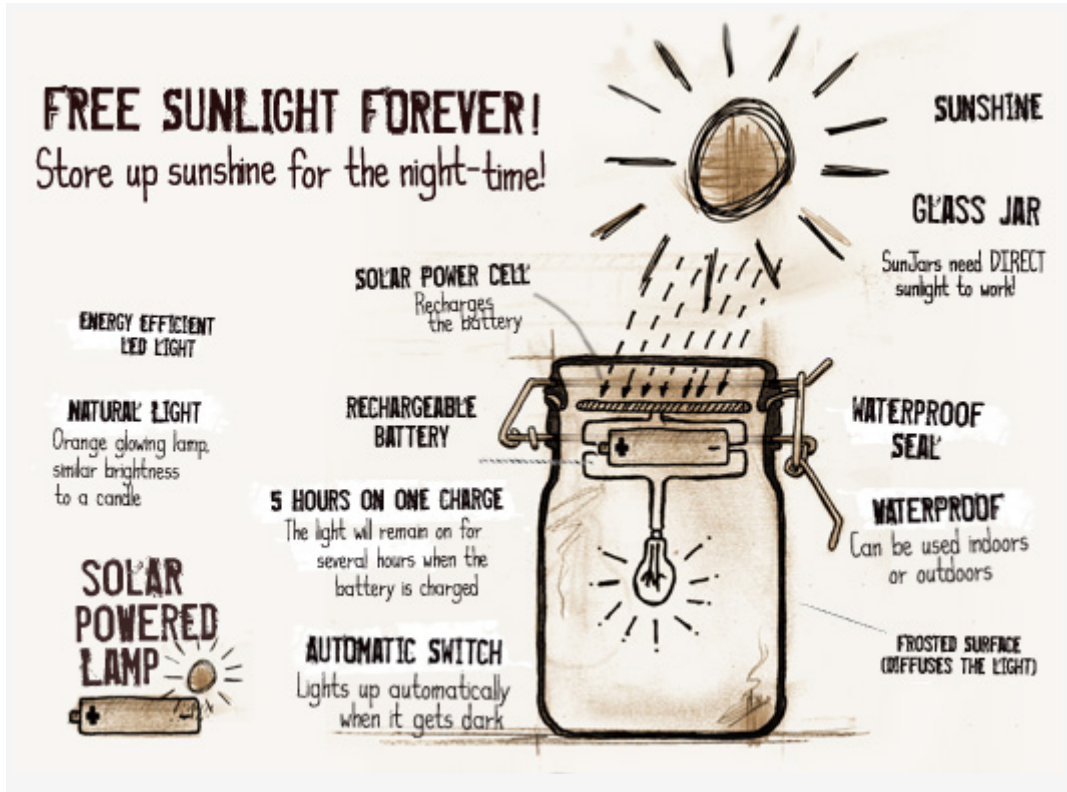

## น้ำทิ้ง...พระอาทิตย์อยู่ในขวดโหล...!!!

นำเสนอเมื่อ : 21 พ.ค. 2552

ขอบคุณที่มาภาพ