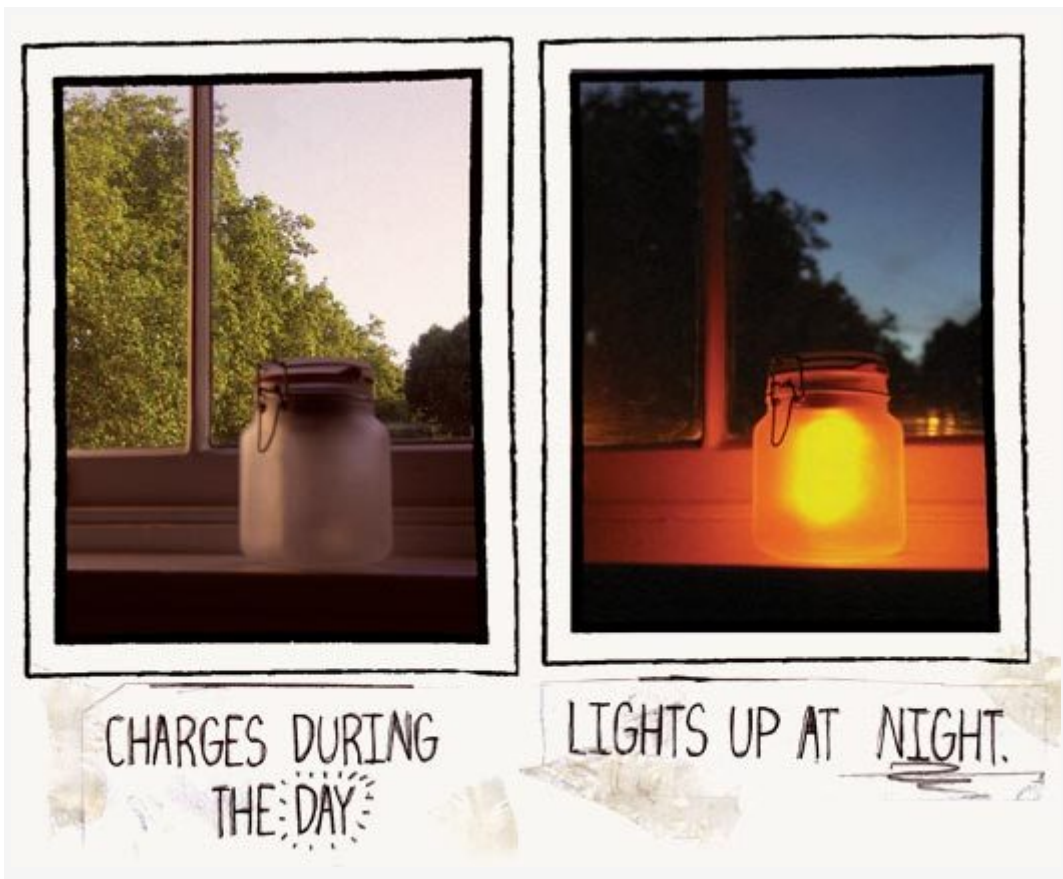

## น้ำทิ้ง...พระอาทิตย์อยู่ในขวดโหล...!!!

นำเสนอเมื่อ : 21 พ.ค. 2552

ขอบคุณที่มาภาพ