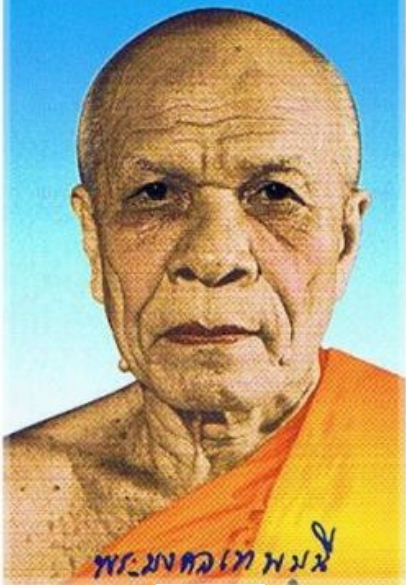

วัดปากคลองมะขามเต่า
ต.มะขามเต่า อ.วัดสิงห์ จ.ชัยนาท